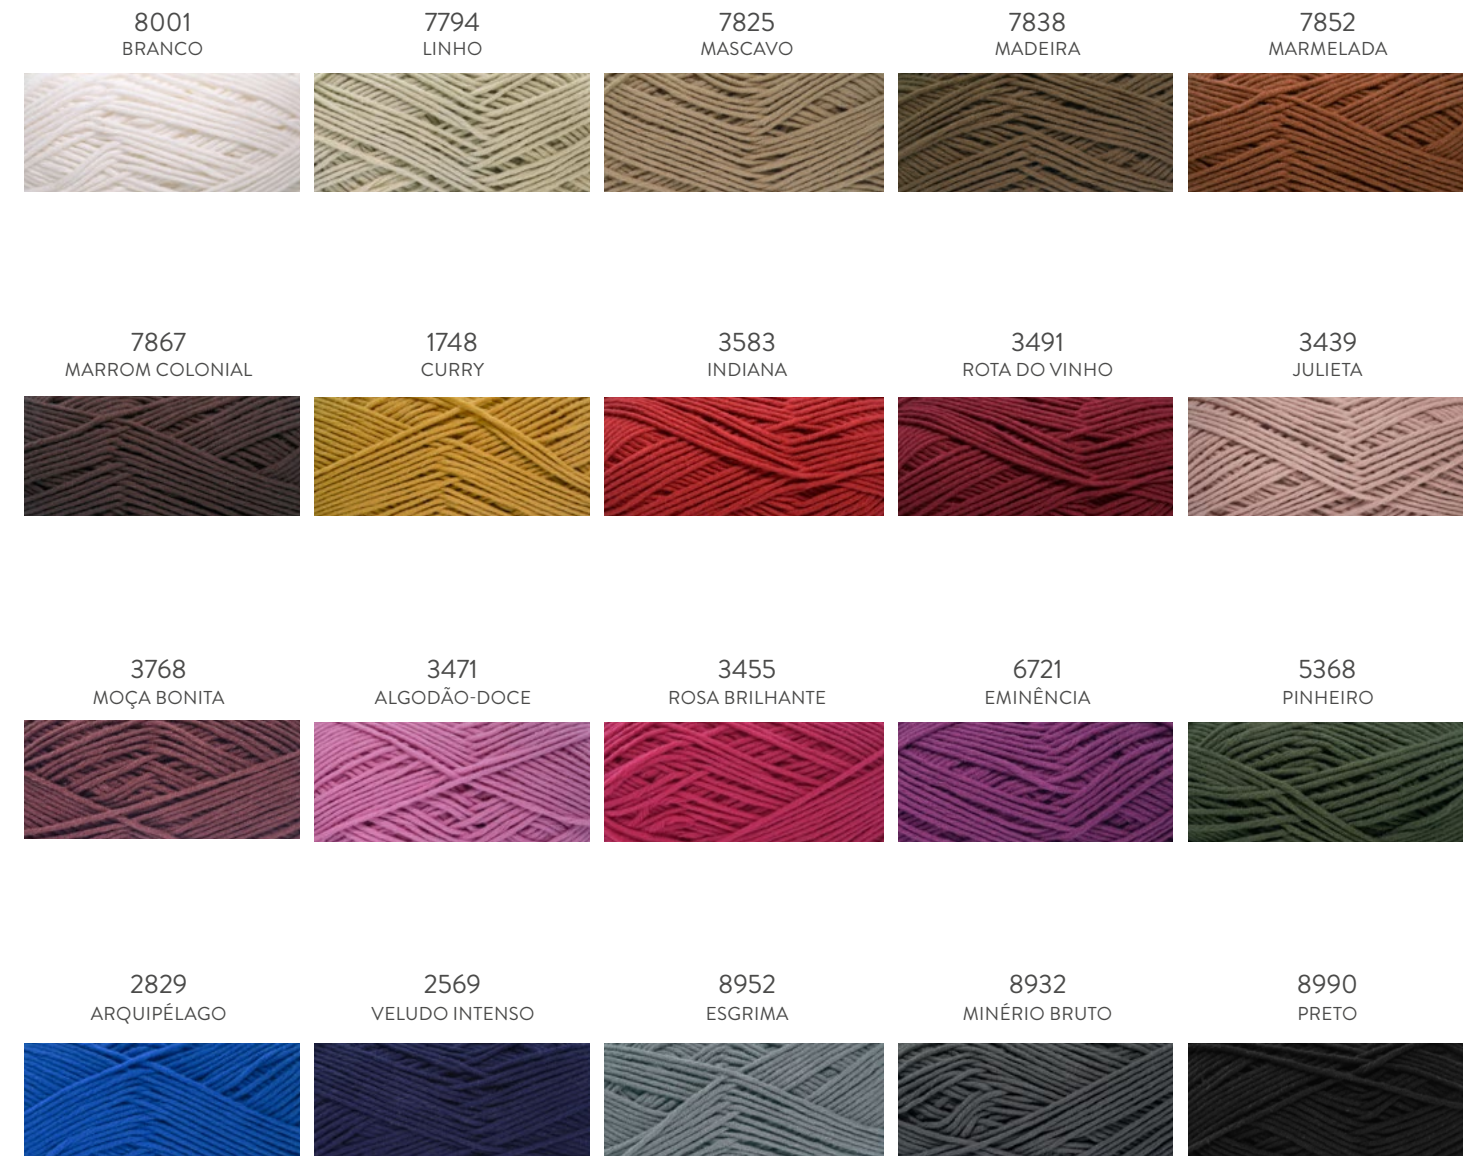

As cores impressas neste catálogo podem ter uma pequena variação em relação à sua cor original. / Los colores impresos en este catálogo pueden tener una pequeña variación en relación a su color original. / Disclaimer: Colors in this chart may vary slightly from the actual material.