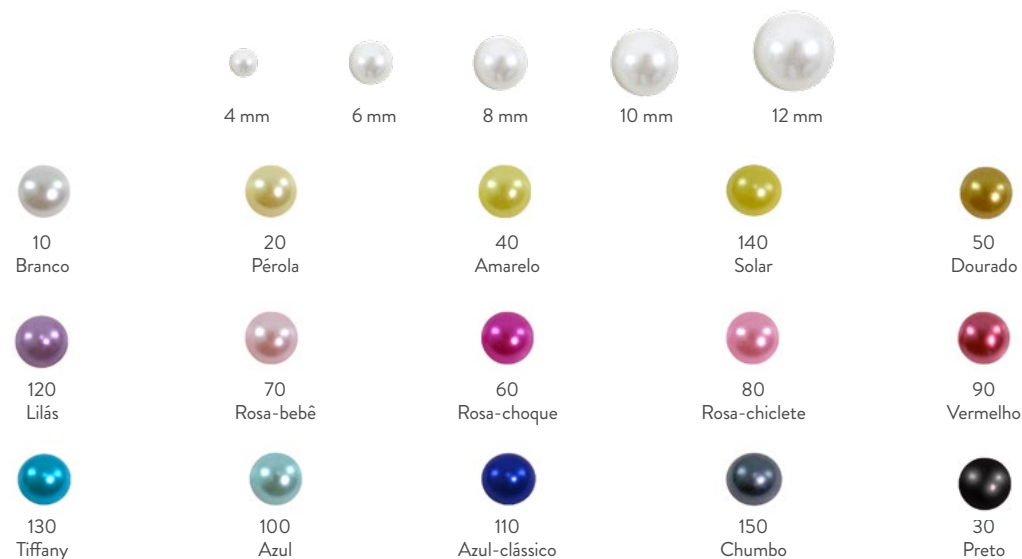

TAMANHOS/TAMAÑOS/SIZES:

PÉROLA EM METRO PERLA EN METRO PEARL TRIM IN METER

Composição: plástico ABS
Cor: Branco

Composición: plástico ABS
Color: Blanco

Composition: ABS plastic
Color: White

360660

Peça embalada individualmente
Tamanho: 4 mm - 50 metros - cor 4

Pieza acondicionada individualmente
Tamaño: 4 mm - 50 metros - color 4

Individually wrapped
Size: 4 mm - 50 meters (54.6 yds) - color 4

352578

Peça embalada individualmente
Pieza acondicionada individualmente
Individually wrapped

Tamanho/Tamaño/Size: 6 mm - 30 metros/meters - cor/color 6
Tamanho/Tamaño/Size: 8 mm - 20 metros/meters - cor/color 8
Tamanho/Tamaño/Size: 10 mm - 15 metros/meters - cor/color 10
Tamanho/Tamaño/Size: 12 mm - 10 metros/meters - cor/color 12

COLCHETE DE PRESSÃO CORCHETE DE PRESIÓN SNAP FASTENERS

Composição: latão niquelado
Cartela com 24 unidades

Composición: latón niquelado
Paquete con 24 unidades

Composition: nickel-plated brass
24 units per pack

400904 . nº 07 . 7 mm

400912 . nº 08 . 8,5 mm

400920 . nº 09 . 9,8 mm

cor/color: 10 (prata/plata/silver)

cor/color: 20 (preta/negro/black)

COLCHETE DE GANCHO CORCHETE DE GANCHO HOOK AND EYE CLOSURES

Composição: aço niquelado
Cartela com 24 unidades

Composición: acero niquelado
Paquete con 24 unidades

Composition: nickel plated steel
24 units per pack

400874 . nº 01 . 1,2 mm

400882 . nº 02 . 1,5 mm

400890 . nº 03 . 1,6 mm

cor/color: 10 (prata/plata/silver)

cor/color: 20 (preta/negro/black)