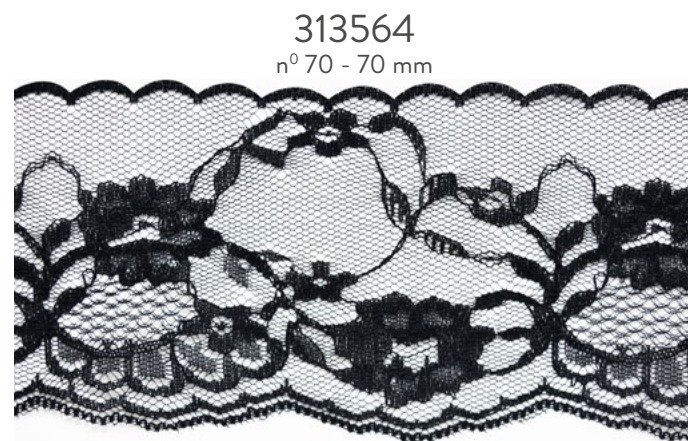

Composição: poliamida
Comprimento: 50 m - Rolo: 1 unidade

Composición: poliamida
Extensión: 50 m - Rollo: 1 unidad

Composition: polyamide
Length: 50 m / 54.6 yds - Disc: 1 single unit

BORDADO-INGLÊS

TIRA BORDADA | TC LACE EYELET TRIM