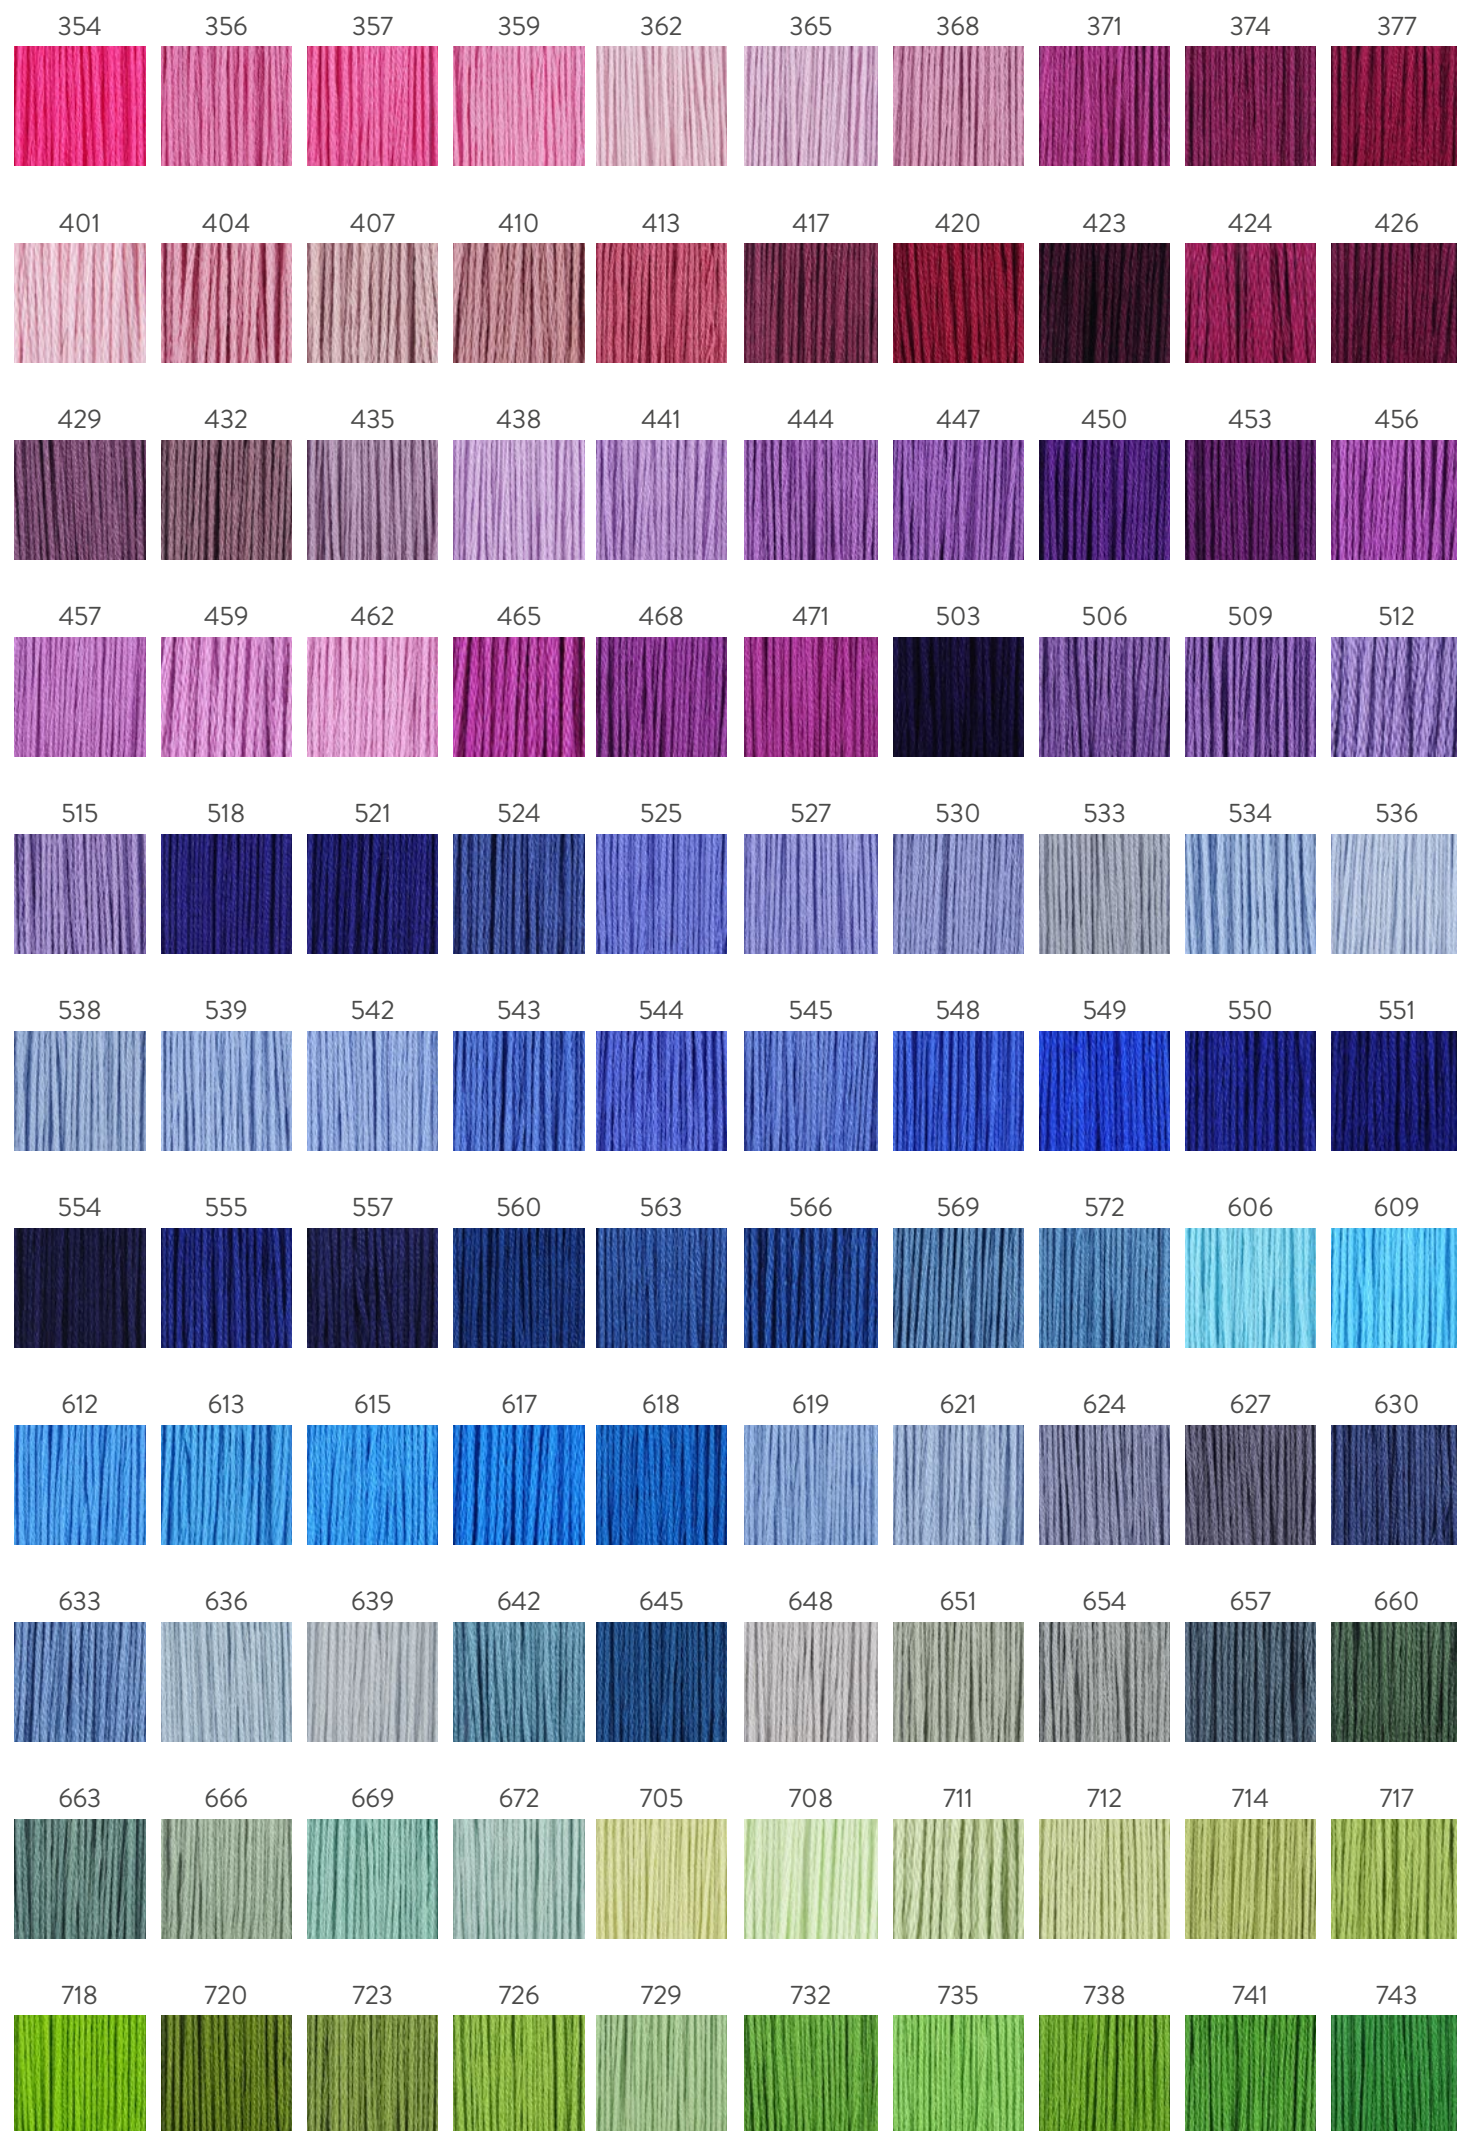

As cores impressas neste catálogo podem ter uma pequena variação em relação à sua cor original. / Los colores impresos en este catálogo pueden tener una pequeña variación en relación a su color original. / Disclaimer: Colors in this chart may vary slightly from the actual material.