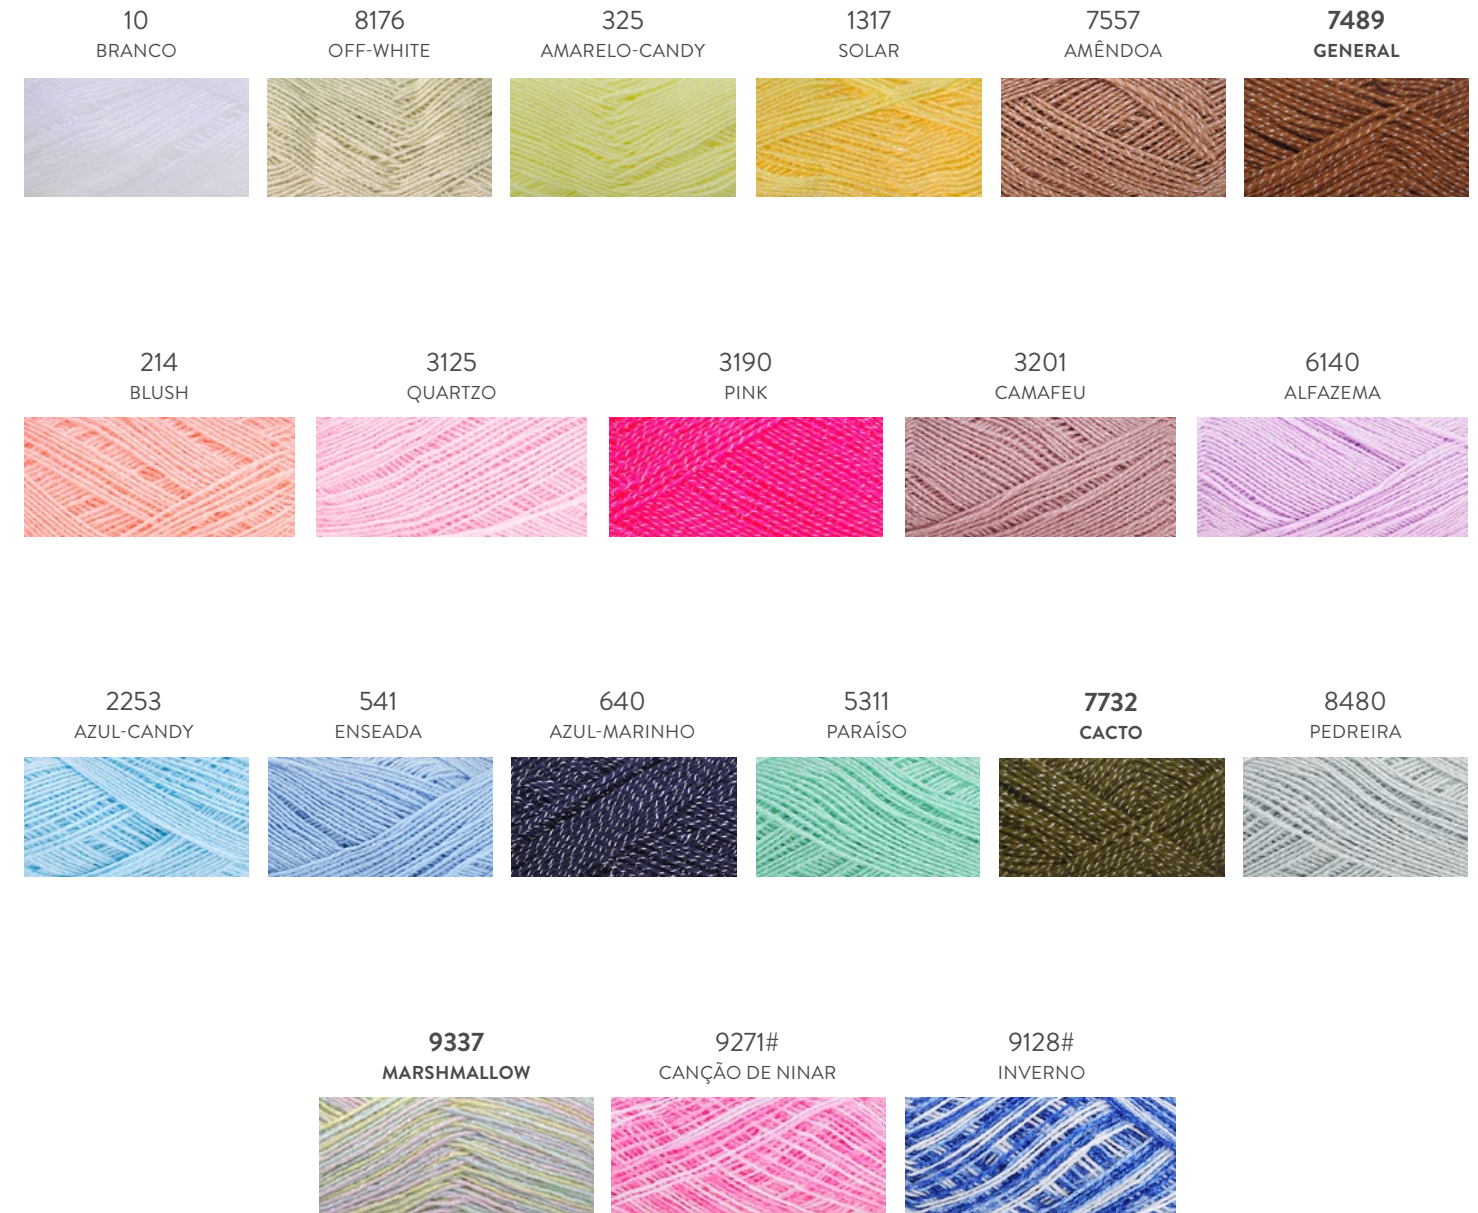

MAIS BEBÊ SOFT

Código / code 295841

Todos os códigos com # estão cadastrados na ferramenta "Pooling" do Aplicativo LOVE CÍRCULO.
Todos los códigos con # están registrados en la herramienta "Pooling" de la Aplicación LOVE CÍRCULO.
All the codes with # are registered in "Pooling" section within the LOVE CÍRCULO App.

As cores impressas neste catálogo podem ter uma pequena variação em relação à sua cor original. / Los colores impresos en este catálogo pueden tener una pequeña variación en relación a su color original. / Disclaimer: Colors in this chart may vary slightly from the actual material.