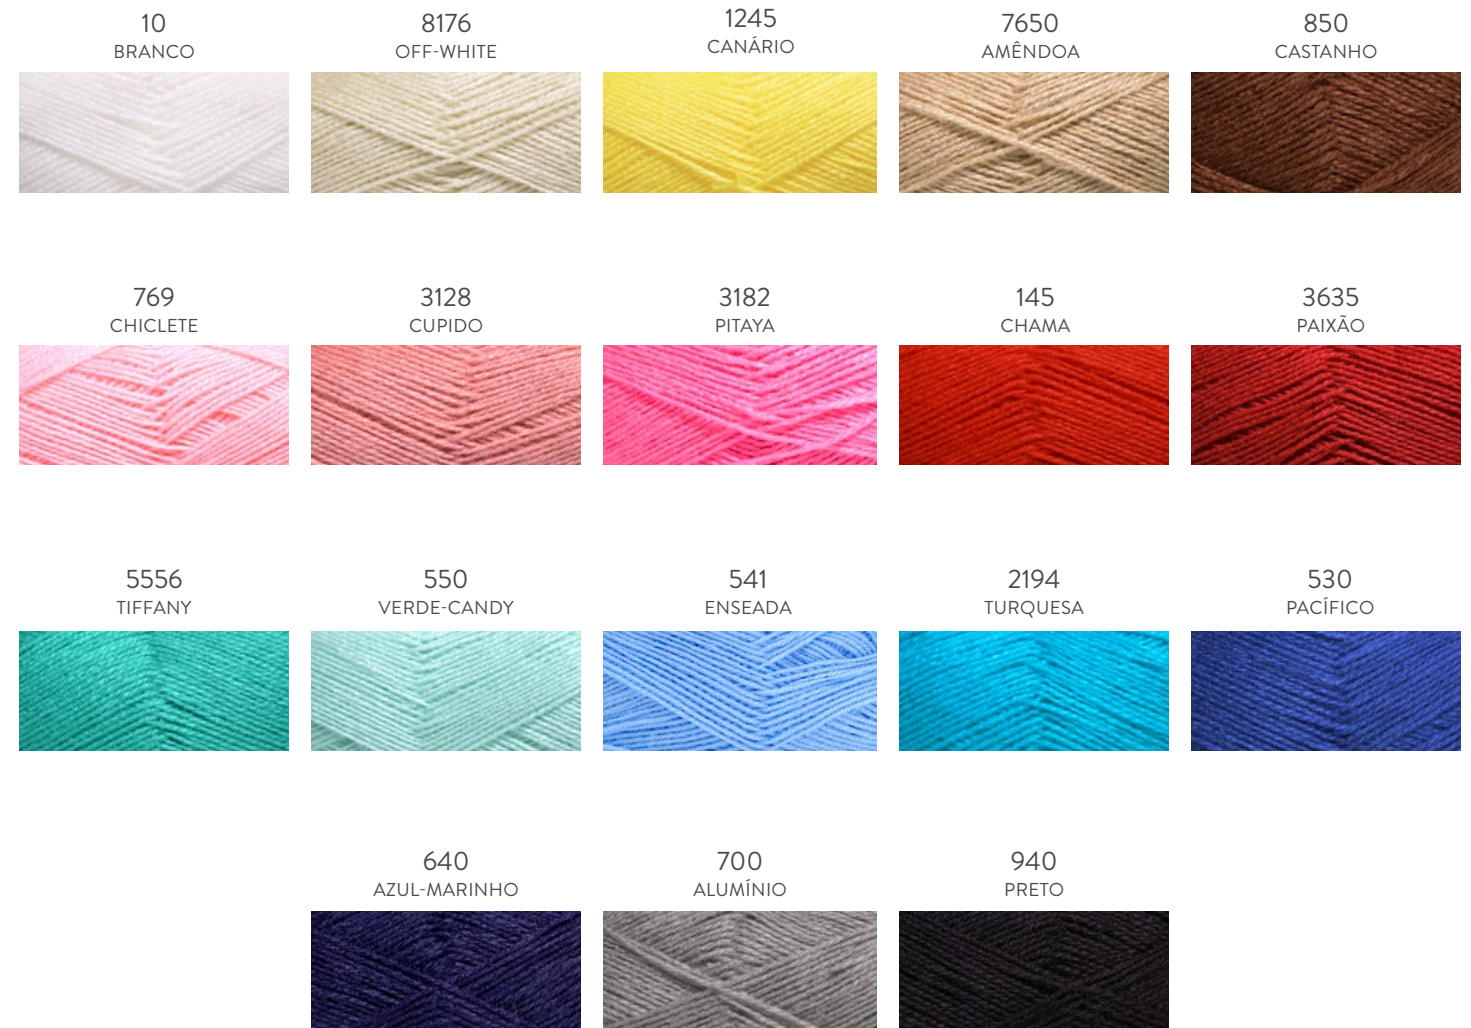

As cores impressas neste catálogo podem ter uma pequena variação em relação à sua cor original. / Los colores impresos en ese catalogo pueden tener una pequeña variación en relación a su color original. / Disclaimer: Colors in this chart may vary slightly from the actual material.